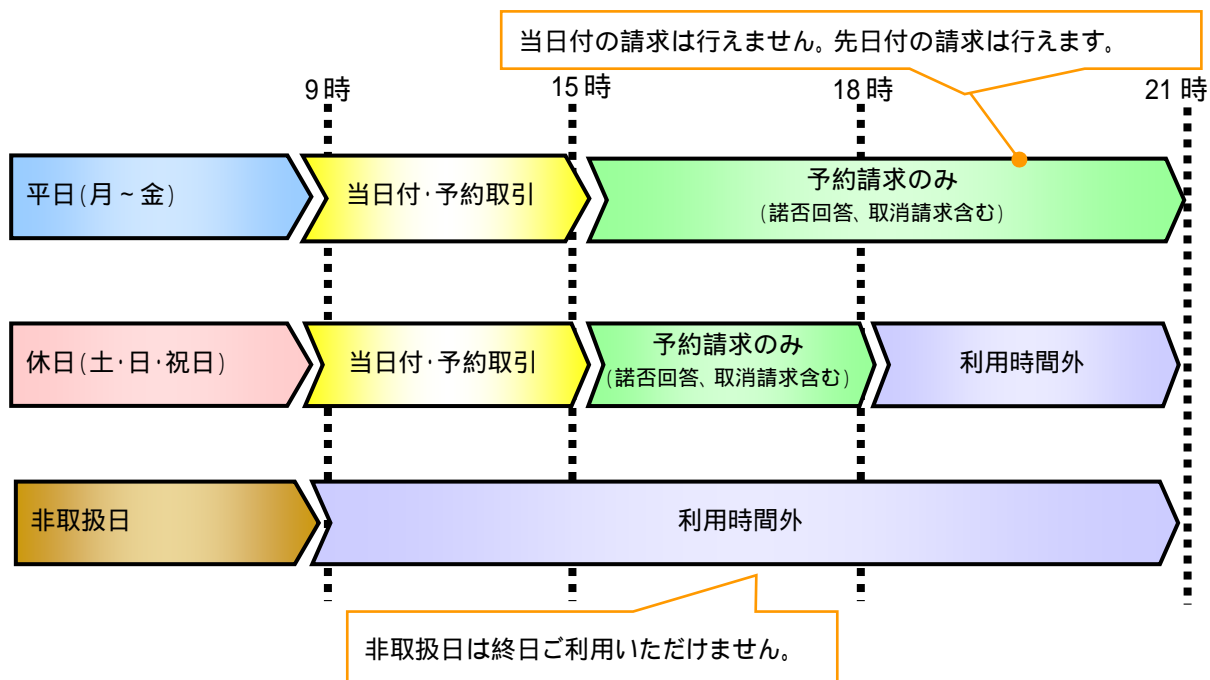

サービス時間帯

1. ご利用可能時間について¹

取扱区分	利用時間帯
取扱日	平日(月～金)と休日(土・日・祝日)
平日(月～金)	9:00～21:00
休日(土・日・祝日)	9:00～18:00
非取扱日	12月31日から1月3日、5月3日から5日および、毎月第2土曜日の終日

ただし、窓口での「しがぎん」でんさいサービスの取次業務は、平日の9:00～15:00です。

① ご注意事項

- 1: 利用時間外にユーザがログインをした場合、または既にログイン中のユーザが、利用時間外になってから操作した場合、利用時間外の旨のエラーを表示し取引はできません。

2. ご利用取扱日のイメージ

例: 火曜日が祝日の場合、火曜日は休日扱いの利用時間帯となります。