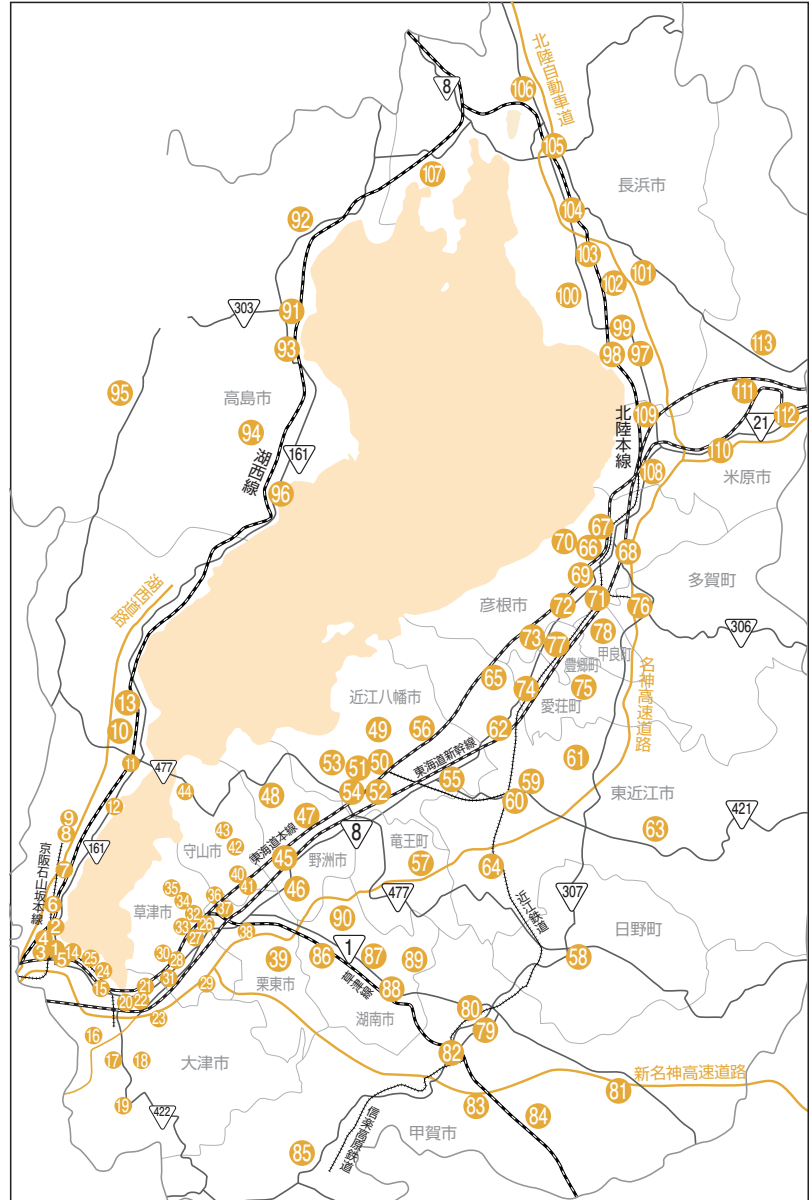

# 店舗のご案内 (平成22年6月30日現在)

<b>大津市</b>	41 守山東(出)	78 甲良(出)
1 本店営業部	42 守山北	<b>甲賀市</b>
2 西大津駅前(出)	43 播磨田	79 水口
3 中町(出)	44 木浜	80 綾野
4 大津市役所(出)	<b>野洲市</b>	81 土山
5 大津駅前	45 野洲	82 貴生川(出)
6 錦織	46 三上(出)	83 甲南
7 唐崎	47 祇王	84 大原
8 坂本	48 中主	85 信楽
9 日吉台(出)	<b>近江八幡市</b>	<b>湖南市</b>
10 びわ湖ロースタウン	49 八幡	86 石部
11 堅田駅前	50 八幡駅前	87 甲西中央
12 仰木雄琴(出)	51 八幡西(出)	88 甲西(出)
13 志賀町	52 八幡南(出)	89 岩根
14 県庁	53 江頭	90 菩提寺(出)
15 石山	54 桐原(出)	<b>高島市</b>
16 寺辺(出)	55 武佐	91 今津
17 南郷	56 安土	92 近江マキノ(代)
18 田上(出)	<b>蒲生郡</b>	93 新旭
19 大石(出)	57 竜王	94 安曇川
20 瀬田	58 日野	95 朽木(代)
21 瀬田駅前	<b>東近江市</b>	96 高島
22 大江(出)	59 八日市東	<b>長浜市</b>
23 大津市場	60 八日市	97 長浜
24 膳所	61 湖東(出)	98 長浜駅前
25 膳所駅前	62 五個荘	99 長浜北
<b>草津市</b>	63 永源寺(出)	100 びわ町(代)
26 草津	64 桜川	101 浅井(出)
27 草津市役所(出)	65 能登川	102 虎姫
28 南草津駅前	<b>彦根市</b>	103 湖北
29 グリーンヒル(出)	66 彦根	104 高月
30 南草津パーソナル(出)	67 彦根駅前	105 木之本
31 南笠	68 彦根東(出)	106 余呉(代)
32 草津西	69 彦根南	107 西浅井(代)
33 草津パーソナル(出)	70 大教	<b>米原市</b>
34 上笠	71 高宮	108 米原
35 下笠	72 河瀬	109 近江町
<b>栗東市</b>	73 稲枝	110 醒井(代)
36 大宝	<b>愛知郡</b>	111 山東
37 栗東駅前(出)	74 愛知川	112 柏原(代)
38 栗東	75 秦荘(出)	113 伊吹(代)
39 栗東トレンセン前	<b>犬上郡</b>	(出)出張所 (代)代理店
<b>守山市</b>	76 多賀	
40 守山	77 豊郷	

## 『しがぎん』店舗配置図

## ■京都市中心部