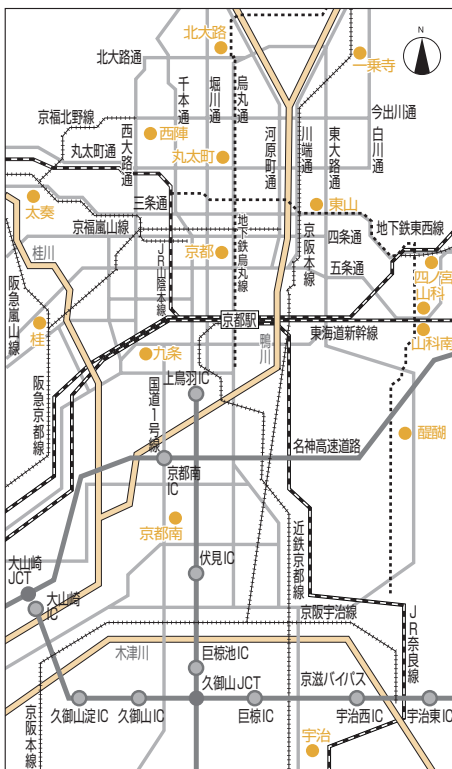

# 店舗のご案内 (平成22年6月30日現在)

<b>大津市</b>	41 守山東(出)	78 甲良(出)
1 本店営業部	42 守山北	<b>甲賀市</b>
2 西大津駅前(出)	43 播磨田	79 水口
3 中町(出)	44 木浜	80 綾野
4 大津市役所(出)	<b>野洲市</b>	81 土山
5 大津駅前	45 野洲	82 貴生川(出)
6 錦織	46 三上(出)	83 甲南
7 唐崎	47 祇王	84 大原
8 坂本	48 中主	85 信楽
9 日吉台(出)	<b>近江八幡市</b>	<b>湖南市</b>
10 びわ湖ロースタウン	49 八幡	86 石部
11 堅田駅前	50 八幡駅前	87 甲西中央
12 仰木雄琴(出)	51 八幡西(出)	88 甲西(出)
13 志賀町	52 八幡南(出)	89 岩根
14 県庁	53 江頭	90 菩提寺(出)
15 石山	54 桐原(出)	<b>高島市</b>
16 寺辺(出)	55 武佐	91 今津
17 南郷	56 安土	92 近江マキノ(代)
18 田上(出)	<b>蒲生郡</b>	93 新旭
19 大石(出)	57 竜王	94 安曇川
20 瀬田	58 日野	95 朽木(代)
21 瀬田駅前	<b>東近江市</b>	96 高島
22 大江(出)	59 八日市東	<b>長浜市</b>
23 大津市場	60 八日市	97 長浜
24 膳所	61 湖東(出)	98 長浜駅前
25 膳所駅前	62 五個荘	99 長浜北
<b>草津市</b>	63 永源寺(出)	100 びわ町(代)
26 草津	64 桜川	101 浅井(出)
27 草津市役所(出)	65 能登川	102 虎姫
28 南草津駅前	<b>彦根市</b>	103 湖北
29 グリーンヒル(出)	66 彦根	104 高月
30 南草津パーソナル(出)	67 彦根駅前	105 木之本
31 南笠	68 彦根東(出)	106 余呉(代)
32 草津西	69 彦根南	107 西浅井(代)
33 草津パーソナル(出)	70 大教	<b>米原市</b>
34 上笠	71 高宮	108 米原
35 下笠	72 河瀬	109 近江町
<b>栗東市</b>	73 稲枝	110 醒井(代)
36 大宝	<b>愛知郡</b>	111 山東
37 栗東駅前(出)	74 愛知川	112 柏原(代)
38 栗東	75 秦荘(出)	113 伊吹(代)
39 栗東トレンセン前	<b>犬上郡</b>	(出)出張所 (代)代理店
<b>守山市</b>	76 多賀	
40 守山	77 豊郷	

## 『しがぎん』店舗配置図

## ■京都市中心部

## ■その他店舗

- [大阪府] ●大阪 ●梅田(大阪北法人営業部)
- 阪急高槻 ●牧野
- [愛知県] ●名古屋
- [三重県] ●上野 ●三重法人営業部(四日市)
- [東京都] ●東京(東京事務所)
- [岐阜県] ●大垣

チャネル別個人取引サービス/店舗配置図