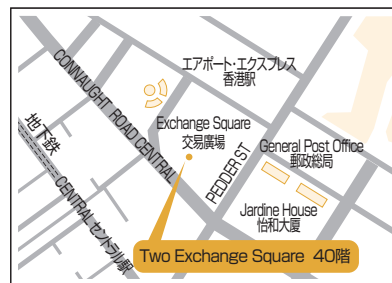

店舗のご案内 (平成22年6月30日現在)

大津市	41 守山東(出)	78 甲良(出)
1 本店営業部	42 守山北	甲賀市
2 西大津駅前(出)	43 播磨田	79 水口
3 中町(出)	44 木浜	80 綾野
4 大津市役所(出)	野洲市	81 土山
5 大津駅前	45 野洲	82 貴生川(出)
6 錦織	46 三上(出)	83 甲南
7 唐崎	47 祇王	84 大原
8 坂本	48 中主	85 信楽
9 日吉台(出)	近江八幡市	湖南市
10 びわ湖ロースタウン	49 八幡	86 石部
11 堅田駅前	50 八幡駅前	87 甲西中央
12 仰木雄琴(出)	51 八幡西(出)	88 甲西(出)
13 志賀町	52 八幡南(出)	89 岩根
14 県庁	53 江頭	90 菩提寺(出)
15 石山	54 桐原(出)	高島市
16 寺辺(出)	55 武佐	91 今津
17 南郷	56 安土	92 近江マキノ(代)
18 田上(出)	蒲生郡	93 新旭
19 大石(出)	57 竜王	94 安曇川
20 瀬田	58 日野	95 朽木(代)
21 瀬田駅前	東近江市	96 高島
22 大江(出)	59 八日市東	長浜市
23 大津市場	60 八日市	97 長浜
24 膳所	61 湖東(出)	98 長浜駅前
25 膳所駅前	62 五個荘	99 長浜北
草津市	63 永源寺(出)	100 びわ町(代)
26 草津	64 桜川	101 浅井(出)
27 草津市役所(出)	65 能登川	102 虎姫
28 南草津駅前	彦根市	103 湖北
29 グリーンヒル(出)	66 彦根	104 高月
30 南草津パーソナル(出)	67 彦根駅前	105 木之本
31 南笠	68 彦根東(出)	106 余呉(代)
32 草津西	69 彦根南	107 西浅井(代)
33 草津パーソナル(出)	70 大教	米原市
34 上笠	71 高宮	108 米原
35 下笠	72 河瀬	109 近江町
栗東市	73 稲枝	110 醒井(代)
36 大宝	愛知郡	111 山東
37 栗東駅前(出)	74 愛知川	112 柏原(代)
38 栗東	75 秦荘(出)	113 伊吹(代)
39 栗東トレンセン前	犬上郡	(出)出張所 (代)代理店
守山市	76 多賀	
40 守山	77 豊郷	

『しがぎん』店舗配置図

■京都市中心部

■香港支店

■上海駐在員事務所

■その他店舗

- [大阪府] ●大阪 ●梅田(大阪北法人営業部)
- ●阪急高槻 ●牧野
- [愛知県] ●名古屋
- [三重県] ●上野 ●三重法人営業部(四日市)
- [東京都] ●東京(東京事務所)
- [岐阜県] ●大垣

チャネル別個人取引サービス/店舗配置図