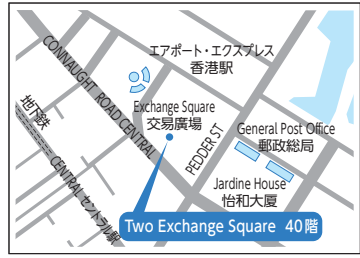

「しがぎん」店舗配置図

大津市	1 本店営業部	2 西大津駅前(出)	3 中町(出)	4 大津市役所(出)	5 大津駅前	6 錦織	7 唐崎	8 坂本	9 日吉台(出)	10 びわ湖ロースタウン	11 堅田駅前	12 仰木雄琴(出)	13 志賀町	14 県庁	15 石山	16 寺辺(出)	17 南郷	18 田上(出)	19 大石(出)	20 瀬田	21 大津市場(代)	22 瀬田駅前	23 大江(出)	24 膳所	25 膳所駅前
草津市	26 草津	27 草津市役所(出)	28 南草津駅前	29 グリーンヒル(出)	30 南草津パーソナル(出)	31 南笠	32 草津西	33 草津パーソナル(出)	34 上笠	35 下笠															
栗東市	36 大宝	37 栗東駅前(出)	38 栗東	39 栗東レセン前																					
守山市	40 守山																								
野洲市	41 守山東(出)	42 守山北	43 播磨田	44 木浜																					
近江八幡市	45 野洲	46 三上(出)	47 苅王	48 中主																					
八幡市	49 八幡	50 八幡駅前	51 八幡西(出)	52 八幡南(出)	53 江頭	54 桐原(出)	55 武佐	56 安土																	
蒲生郡	57 竜王	58 日野																							
東近江市	59 八日市東	60 湖東(出)	61 永源寺(出)	62 八日市	63 五個荘	64 能登川	65 桜川																		
彦根市	66 彦根	67 彦根駅前	68 彦根東(出)	69 彦根南	70 大藪	71 高宮	72 河瀬	73 稲枝																	
愛知郡	74 愛知川	75 秦荘(出)																							
犬上郡	76 多賀	77 豊郷																							
甲賀市	78 甲良(出)	79 水口	80 貴生川(出)	81 綾野	82 土山	83 甲南	84 大原	85 信楽																	
湖南市	86 石部	87 菩提寺(出)	88 甲西中央	89 甲西(出)	90 岩根																				
高島市	91 今津	92 近江マキノ(代)	93 新旭	94 安曇川	95 朽木(代)	96 高島																			
長浜市	97 長浜	98 長浜駅前	99 長浜北	100 虎姫	101 浅井(出)	102 びわ町(代)	103 高月	104 湖北(代)	105 木之本	106 余呉(代)	107 西浅井(代)														
米原市	108 米原	109 醍井(代)	110 近江町	111 山東	112 伊吹(代)	113 柏原(代)																			

京都市中心部

【大阪府】●大阪 ●梅田 ●大阪北法人営業部 ●阪急高槻 ●牧野
【東京都】●東京(東京事務所) ●【愛知県】●名古屋
【三重県】●上野 ●三重法人営業部(四日市)
【岐阜県】●大垣 【海外】◎香港、上海駐在員事務所

香港支店

上海駐在員事務所

県内(代理店を含む)	113カ店	愛知県・三重県・岐阜県	4カ店
京都府	15カ店	東京都	1カ店
大阪府	5カ店	海外(香港支店、上海駐在員事務所)	

(平成23年6月30日現在)