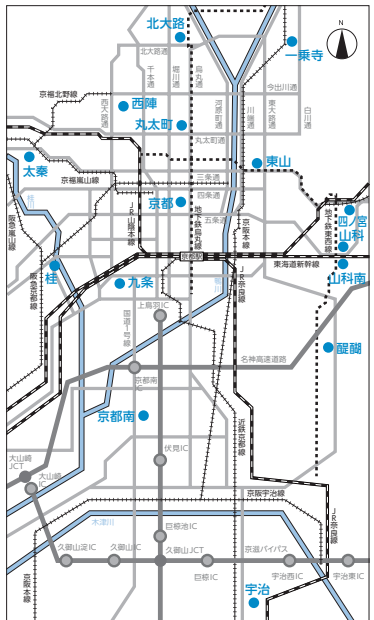

## 「しがぎん」店舗配置図

<b>大津市</b>	1 本店営業部	2 西大津駅前(出)	3 中町(出)	4 大津市役所(出)	5 大津駅前	6 錦織	7 唐崎	8 坂本	9 日吉台(出)	10 びわ湖ロースタウン	11 堅田駅前	12 仰木雄琴(出)	13 志賀町	14 県庁	15 石山	16 寺辺(出)	17 南郷	18 田上(出)	19 大石(出)	20 瀬田	21 大津市場(代)	22 瀬田駅前	23 大江(出)	24 膳所	25 膳所駅前
<b>草津市</b>	26 草津	27 草津市役所(出)	28 南草津駅前	29 グリーンヒル(出)	30 南草津パーソナル(出)	31 南笠	32 草津西	33 草津パーソナル(出)	34 上笠	35 下笠															
<b>栗東市</b>	36 大宝	37 栗東駅前(出)	38 栗東	39 栗東レセン前																					
<b>守山市</b>	40 守山																								
<b>野洲市</b>	41 守山東(出)	42 守山北	43 播磨田	44 木浜																					
<b>近江八幡市</b>	45 野洲	46 三上(出)	47 苅王	48 中主																					
<b>八幡市</b>	49 八幡	50 八幡駅前	51 八幡西(出)	52 八幡南(出)	53 江頭	54 桐原(出)	55 武佐	56 安土																	
<b>蒲生郡</b>	57 竜王	58 日野																							
<b>東近江市</b>	59 八日市東	60 湖東(出)	61 永源寺(出)	62 八日市	63 五個荘	64 能登川	65 桜川																		
<b>彦根市</b>	66 彦根	67 彦根駅前	68 彦根東(出)	69 彦根南	70 大藪	71 高宮	72 河瀬	73 稲枝																	
<b>愛知郡</b>	74 愛知川	75 秦荘(出)																							
<b>犬上郡</b>	76 多賀	77 豊郷																							
<b>甲賀市</b>	78 甲良(出)	79 水口	80 貴生川(出)	81 綾野	82 土山	83 甲南	84 大原	85 信楽																	
<b>湖南市</b>	86 石部	87 菩提寺(出)	88 甲西中央	89 甲西(出)	90 岩根																				
<b>高島市</b>	91 今津	92 近江マキノ(代)	93 新旭	94 安曇川	95 朽木(代)	96 高島																			
<b>長浜市</b>	97 長浜	98 長浜駅前	99 長浜北	100 虎姫	101 浅井(出)	102 びわ町(代)	103 高月	104 湖北(代)	105 木之本	106 余呉(代)	107 西浅井(代)														
<b>米原市</b>	108 米原	109 醍井(代)	110 近江町	111 山東	112 伊吹(代)	113 柏原(代)																			

## 京都市中心部

【大阪府】●大阪 ●梅田 ●大阪北法人営業部 ●阪急高槻 ●牧野  
 【東京都】●東京(東京事務所) ●【愛知県】●名古屋  
 【三重県】●上野 ●三重法人営業部(四日市)  
 【岐阜県】●大垣 【海外】◎香港、上海駐在員事務所