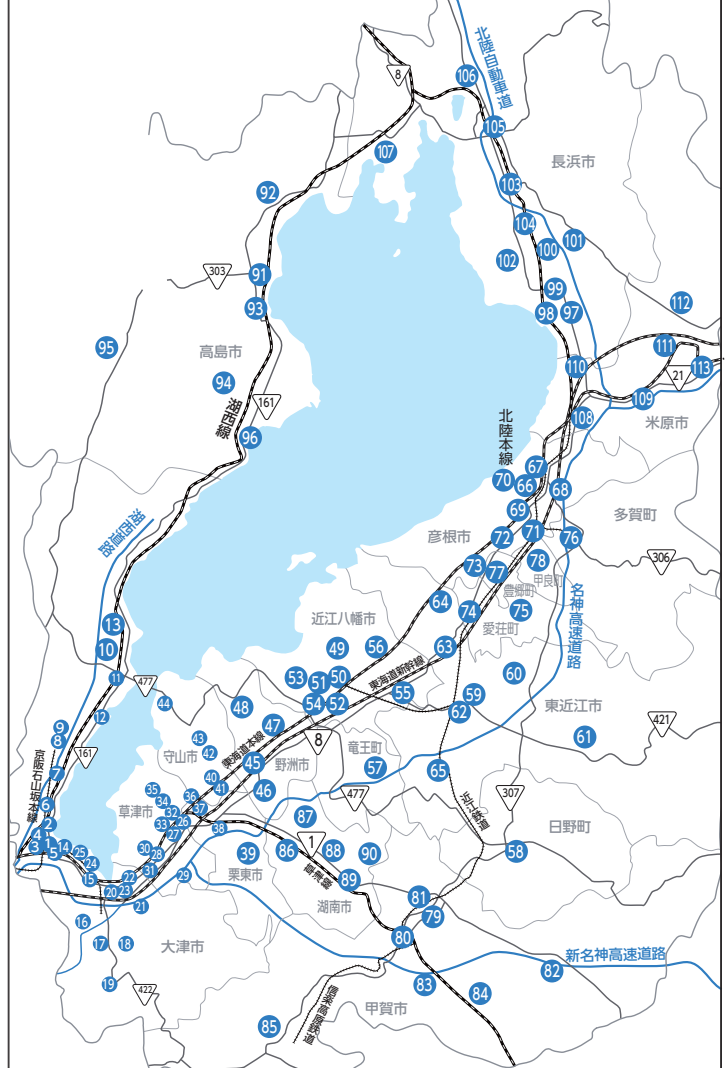

## 「しがぎん」店舗配置図

<b>大津市</b>	1 本店営業部	2 西大津駅前(出)	3 中町(出)	4 大津市役所(出)	5 大津駅前	6 錦織	7 唐崎	8 坂本	9 日吉台(出)	10 びわ湖ロースタウン	11 堅田駅前	12 仰木雄琴(出)	13 志賀町	14 県庁	15 石山	16 寺辺(出)	17 南郷	18 田上(出)	19 大石(出)	20 瀬田	21 大津市場(代)	22 瀬田駅前	23 大江(出)	24 膳所	25 膳所駅前
<b>草津市</b>	26 草津	27 草津市役所(出)	28 南草津駅前	29 グリーンヒル(出)	30 南草津パーソナル(出)	31 南笠	32 草津西	33 草津パーソナル(出)	34 上笠	35 下笠															
<b>栗東市</b>	36 大宝	37 栗東駅前(出)	38 栗東	39 栗東レセン前																					
<b>守山市</b>	40 守山																								
<b>野洲市</b>	41 守山東(出)	42 守山北	43 播磨田	44 木浜																					
<b>近江八幡市</b>	45 野洲	46 三上(出)	47 苅王	48 中主																					
<b>八幡市</b>	49 八幡	50 八幡駅前	51 八幡西(出)	52 八幡南(出)	53 江頭	54 桐原(出)	55 武佐	56 安土																	
<b>蒲生郡</b>	57 竜王	58 日野																							
<b>東近江市</b>	59 八日市東	60 湖東(出)	61 永源寺(出)	62 八日市	63 五個荘	64 能登川	65 桜川																		
<b>彦根市</b>	66 彦根	67 彦根駅前	68 彦根東(出)	69 彦根南	70 大藪	71 高宮	72 河瀬	73 稲枝																	
<b>愛知郡</b>	74 愛知川	75 秦荘(出)																							
<b>犬上郡</b>	76 多賀	77 豊郷																							
<b>甲賀市</b>	78 甲良(出)	79 水口	80 貴生川(出)	81 綾野	82 土山	83 甲南	84 大原	85 信楽																	
<b>湖南市</b>	86 石部	87 菩提寺(出)	88 甲西中央	89 甲西(出)	90 岩根																				
<b>高島市</b>	91 今津	92 近江マキノ(代)	93 新旭	94 安曇川	95 朽木(代)	96 高島																			
<b>長浜市</b>	97 長浜	98 長浜駅前	99 長浜北	100 虎姫	101 浅井(出)	102 びわ町(代)	103 高月	104 湖北(代)	105 木之本	106 余呉(代)	107 西浅井(代)														
<b>米原市</b>	108 米原	109 醍井(代)	110 近江町	111 山東	112 伊吹(代)	113 柏原(代)																			

## 京都市中心部

【大阪府】●大阪 ●梅田 ●大阪北法人営業部 ●阪急高槻 ●牧野  
 【東京都】●東京(東京事務所) ●【愛知県】●名古屋  
 【三重県】●上野 ●三重法人営業部(四日市)  
 【岐阜県】●大垣 【海外】◎香港、上海駐在員事務所