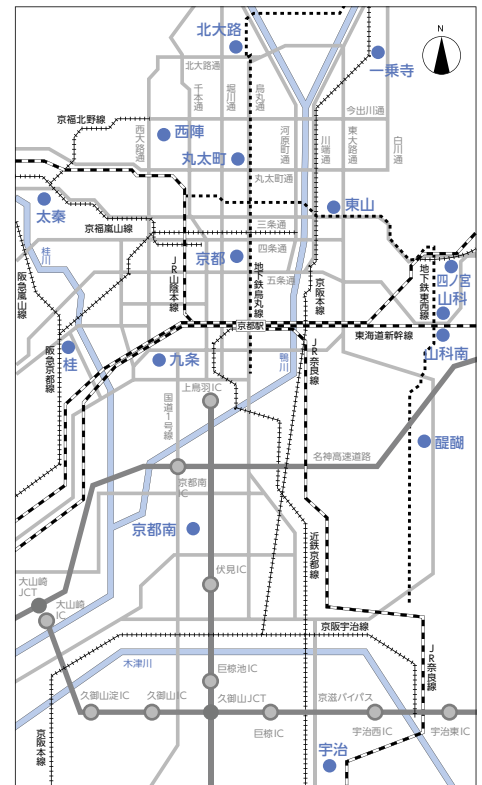

『しがぎん』店舗配置図

大津市	17 南郷	33 草津パーソナル(出)	47 中主	61 八日市	75 多賀	高島市	105 余呉(代)
1 本店営業部	18 田上(出)	34 下笠	近江八幡市	62 五個荘	76 豊郷	90 今津	106 西浅井(代)
2 西大津駅前(出)	19 大石(出)	栗東市	48 八幡	63 能登川	77 甲良(出)	91 近江マキノ(代)	米原市
3 中町(出)	20 瀬田	35 大宝	49 八幡駅前	64 桜川	甲賀市	92 新旭	107 米原
4 大津市役所(出)	21 大津市場(代)	36 栗東駅前(出)	50 八幡西(出)	彦根市	78 水口	93 安曇川	108 醒井(代)
5 大津駅前	22 瀬田駅前	37 栗東	51 八幡南(出)	65 彦根	79 貢生川(出)	94 朽木(代)	109 近江町
6 錦織	23 大江(出)	38 栗東トレセン前	52 江頭	66 彦根駅前	80 綾野	95 高島	110 山東
7 唐崎	24 膳所	守山市	53 桐原(出)	67 彦根東(出)	81 土山	長浜市	111 伊吹(代)
8 坂本	25 膳所駅前	39 守山	54 武佐	68 彦根南	82 甲南	96 長浜	112 柏原(代)
9 日吉台(出)	草津市	40 守山東(出)	55 安土	69 大数	83 大原	97 長浜駅前	(出)出張所
10 びわ湖ロースタウン	26 草津	41 守山北	蒲生郡	70 高宮	84 信楽	98 長浜北	(代)代理店
11 堅田駅前	27 草津市役所(出)	42 播磨田	56 竜王	71 河瀬	湖南市	99 虎姫	
12 仰木雄琴(出)	28 南草津駅前	43 木浜	57 日野	72 稲枝	85 石部	100 浅井(出)	
13 志賀町	29 グリーンヒル(出)	野洲市	東近江市	愛知郡	86 菩提寺(出)	101 びわ町(代)	
14 泉庁	30 南草津パーソナル(出)	44 野洲	58 八日市東	73 愛知川	87 甲西中央	102 高月	
15 石山	31 南笠	45 三上(出)	59 湖東(出)	74 秦荘(出)	88 甲西(出)	103 湖北(代)	
16 寺辺(出)	32 草津西	46 祇王	60 永源寺(出)	犬上郡	89 岩根	104 木之本	

京都市中心部

【大阪府】●大阪 ●梅田 ●大阪北法人営業部 ●阪急高槻 ●牧野
 【東京都】●東京(東京事務所) 【愛知県】●名古屋
 【三重県】●上野 ●三重法人営業部(四日市) 【岐阜県】●大垣
 【海外】◎香港、上海駐在員事務所、バンコク駐在員事務所

香港支店

上海駐在員事務所

バンコク駐在員事務所