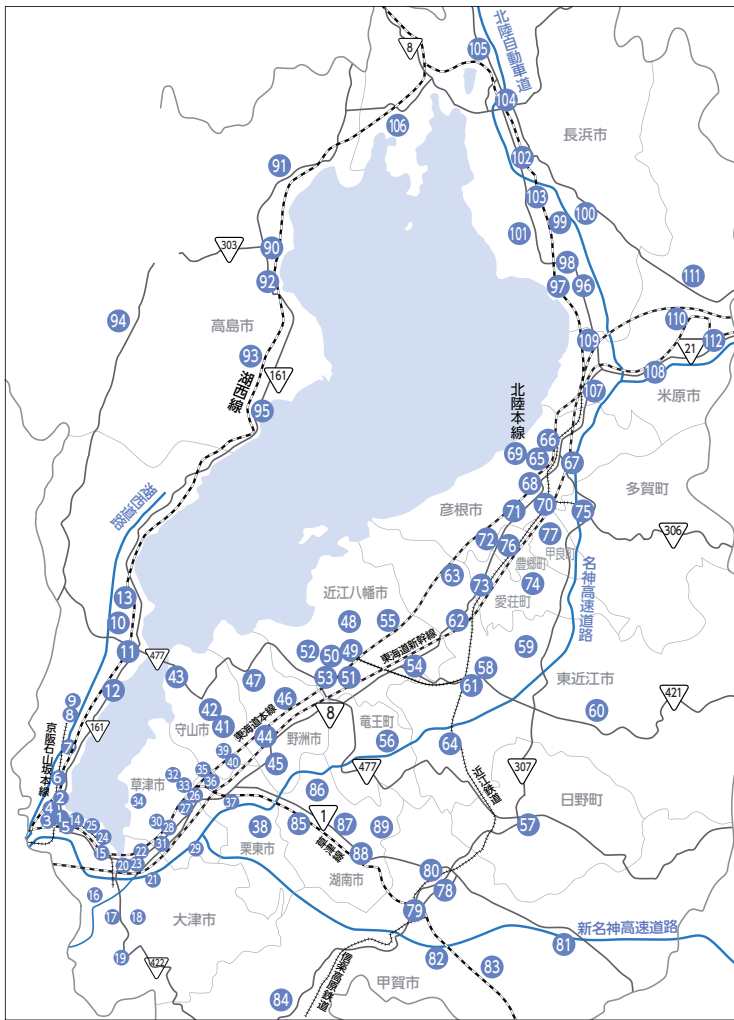

『しがぎん』店舗配置図

大津市	17 南郷	33 草津パーソナル(出)	47 中主	61 八日市	75 多賀	高島市	105 余呉(代)
1 本店営業部	18 田上(出)	34 下笠	近江八幡市	62 五個荘	76 豊郷	90 今津	106 西浅井(代)
2 西大津駅前(出)	19 大石(出)	栗東市	48 八幡	63 能登川	77 甲良(出)	91 近江マキノ(代)	米原市
3 中町(出)	20 瀬田	35 大宝	49 八幡駅前	64 桜川	甲賀市	92 新旭	107 米原
4 大津市役所(出)	21 大津市場(代)	36 栗東駅前(出)	50 八幡西(出)	彦根市	78 水口	93 安曇川	108 醒井(代)
5 大津駅前	22 瀬田駅前	37 栗東	51 八幡南(出)	65 彦根	79 貢生川(出)	94 朽木(代)	109 近江町
6 錦織	23 大江(出)	38 栗東トレセン前	52 江頭	66 彦根駅前	80 綾野	95 高島	110 山東
7 唐崎	24 膳所	守山市	53 桐原(出)	67 彦根東(出)	81 土山	長浜市	111 伊吹(代)
8 坂本	25 膳所駅前	39 守山	54 武佐	68 彦根南	82 甲南	96 長浜	112 柏原(代)
9 日吉台(出)	草津市	40 守山東(出)	55 安土	69 大数	83 大原	97 長浜駅前	(出)出張所
10 びわ湖ロースタウン	26 草津	41 守山北	蒲生郡	70 高宮	84 信楽	98 長浜北	(代)代理店
11 堅田駅前	27 草津市役所(出)	42 播磨田	56 竜王	71 河瀬	湖南市	99 虎姫	
12 仰木雄琴(出)	28 南草津駅前	43 木浜	57 日野	72 稲枝	85 石部	100 浅井(出)	
13 志賀町	29 グリーンヒル(出)	野洲市	東近江市	愛知郡	86 菩提寺(出)	101 びわ町(代)	
14 泉庁	30 南草津パーソナル(出)	44 野洲	58 八日市東	73 愛知川	87 甲西中央	102 高月	
15 石山	31 南笠	45 三上(出)	59 湖東(出)	74 秦荘(出)	88 甲西(出)	103 湖北(代)	
16 寺辺(出)	32 草津西	46 祇王	60 永源寺(出)	犬上郡	89 岩根	104 木之本	