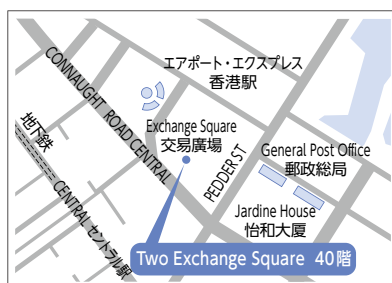

『しがぎん』店舗配置図

大津市	17 南郷	33 草津パーソナル(出)	47 中主	61 八日市	75 多賀	高島市	105 余呉(代)
1 本店営業部	18 田上(出)	34 下笠	近江八幡市	62 五個荘	76 豊郷	90 今津	106 西浅井(代)
2 西大津駅前(出)	19 大石(出)	栗東市	48 八幡	63 能登川	77 甲良(出)	91 近江マキノ(代)	米原市
3 中町(出)	20 瀬田	35 大宝	49 八幡駅前	64 桜川	甲賀市	92 新旭	107 米原
4 大津市役所(出)	21 大津市場(代)	36 栗東駅前(出)	50 八幡西(出)	彦根市	78 水口	93 安曇川	108 醒井(代)
5 大津駅前	22 瀬田駅前	37 栗東	51 八幡南(出)	65 彦根	79 貢生川(出)	94 朽木(代)	109 近江町
6 錦織	23 大江(出)	38 栗東トレセン前	52 江頭	66 彦根駅前	80 綾野	95 高島	110 山東
7 唐崎	24 膳所	守山市	53 桐原(出)	67 彦根東(出)	81 土山	長浜市	111 伊吹(代)
8 坂本	25 膳所駅前	39 守山	54 武佐	68 彦根南	82 甲南	96 長浜	112 柏原(代)
9 日吉台(出)	草津市	40 守山東(出)	55 安土	69 大数	83 大原	97 長浜駅前	(出)出張所
10 びわ湖ロースタウン	26 草津	41 守山北	蒲生郡	70 高宮	84 信楽	98 長浜北	(代)代理店
11 堅田駅前	27 草津市役所(出)	42 播磨田	56 竜王	71 河瀬	湖南市	99 虎姫	
12 仰木雄琴(出)	28 南草津駅前	43 木浜	57 日野	72 稲枝	85 石部	100 浅井(出)	
13 志賀町	29 グリーンヒル(出)	野洲市	東近江市	愛知郡	86 菩提寺(出)	101 びわ町(代)	
14 泉庁	30 南草津パーソナル(出)	44 野洲	58 八日市東	73 愛知川	87 甲西中央	102 高月	
15 石山	31 南笠	45 三上(出)	59 湖東(出)	74 秦荘(出)	88 甲西(出)	103 湖北(代)	
16 寺辺(出)	32 草津西	46 祇王	60 永源寺(出)	犬上郡	89 岩根	104 木之本	

京都市中心部

【大阪府】●大阪 ●梅田 ●大阪北法人営業部 ●阪急高槻 ●牧野
【東京都】●東京(東京事務所) 【愛知県】●名古屋
【三重県】●上野 ●三重法人営業部(四日市) 【岐阜県】●大垣
【海外】◎香港、上海駐在員事務所、バンコク駐在員事務所

香港支店

上海駐在員事務所

バンコク駐在員事務所