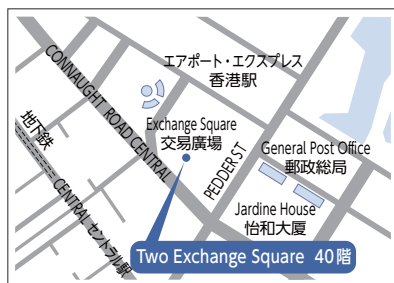

『しがぎん』店舗配置図

大津市	17 南郷	33 草津パーソナル(出)	47 中主	61 八日市	75 多賀	高島市	105 余呉(代)
1 本店営業部	18 田上(出)	34 下笠	近江八幡市	62 五個荘	76 豊郷	90 今津	106 西浅井(代)
2 西大津駅前(出)	19 大石(出)	栗東市	48 八幡	63 能登川	77 甲良(出)	91 近江マキノ(代)	米原市
3 中町(出)	20 瀬田	35 大宝	49 八幡駅前	64 桜川	甲賀市	92 新旭	107 米原
4 大津市役所(出)	21 大津市場(代)	36 栗東駅前(出)	50 八幡西(出)	彦根市	78 水口	93 安曇川	108 醒井(代)
5 大津駅前	22 瀬田駅前	37 栗東	51 八幡南(出)	65 彦根	79 貢生川(出)	94 朽木(代)	109 近江町
6 錦織	23 大江(出)	38 栗東トレセン前	52 江頭	66 彦根駅前	80 綾野	95 高島	110 山東
7 唐崎	24 膳所	守山市	53 桐原(出)	67 彦根東(出)	81 土山	長浜市	111 伊吹(代)
8 坂本	25 膳所駅前	39 守山	54 武佐	68 彦根南	82 甲南	96 長浜	112 柏原(代)
9 日吉台(出)	草津市	40 守山東(出)	55 安土	69 大数	83 大原	97 長浜駅前	(出)出張所
10 びわ湖ロースタウン	26 草津	41 守山北	蒲生郡	70 高宮	84 信楽	98 長浜北	(代)代理店
11 堅田駅前	27 草津市役所(出)	42 播磨田	56 竜王	71 河瀬	湖南市	99 虎姫	
12 仰木雄琴(出)	28 南草津駅前	43 木浜	57 日野	72 稲枝	85 石部	100 浅井(出)	
13 志賀町	29 グリーンヒル(出)	野洲市	東近江市	愛知郡	86 菩提寺(出)	101 びわ町(代)	
14 泉庁	30 南草津パーソナル(出)	44 野洲	58 八日市東	73 愛知川	87 甲西中央	102 高月	
15 石山	31 南笠	45 三上(出)	59 湖東(出)	74 秦荘(出)	88 甲西(出)	103 湖北(代)	
16 寺辺(出)	32 草津西	46 祇王	60 永源寺(出)	犬上郡	89 岩根	104 木之本	

京都市中心部

【大阪府】●大阪 ●梅田 ●大阪北法人営業部 ●阪急高槻 ●牧野
●大阪東法人営業部 【東京都】●東京(東京事務所) 【愛知県】●名古屋
【三重県】●上野 ●三重法人営業部(四日市) 【岐阜県】●大垣
【海外】◎香港、上海駐在員事務所、バンコク駐在員事務所

香港支店

上海駐在員事務所

バンコク駐在員事務所