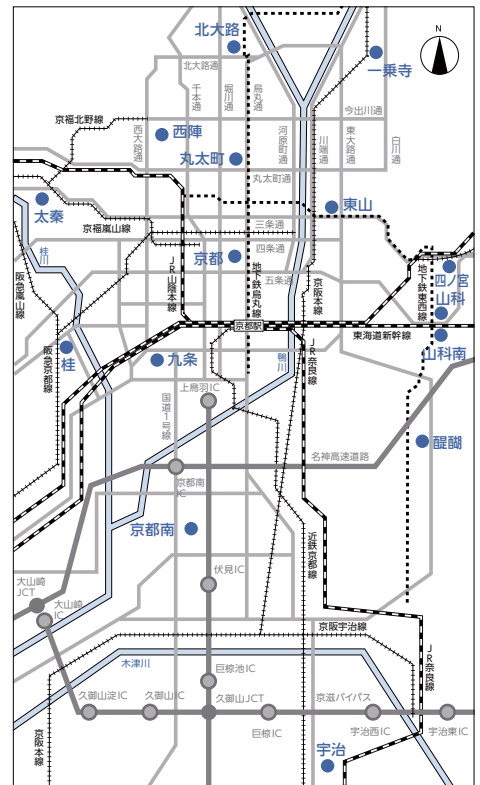

# 『しがぎん』店舗配置図

<b>大津市</b>	17 南郷	33 草津パーソナル(出)	47 中主	61 八日市	75 多賀	<b>高島市</b>	105 余呉(代)
1 本店営業部	18 田上(出)	34 下笠	<b>近江八幡市</b>	62 五個荘	76 豊郷	90 今津	106 西浅井(代)
2 西大津駅前(出)	19 大石(出)	<b>栗東市</b>	48 八幡	63 能登川	77 甲良(出)	91 近江マキノ(代)	<b>米原市</b>
3 中町(出)	20 瀬田	35 大宝	49 八幡駅前	64 桜川	<b>甲賀市</b>	92 新旭	107 米原
4 大津市役所(出)	21 大津市場(代)	36 栗東駅前(出)	50 八幡西(出)	<b>彦根市</b>	78 水口	93 安曇川	108 醒井(代)
5 大津駅前	22 瀬田駅前	37 栗東	51 八幡南(出)	65 彦根	79 貢生川(出)	94 朽木(代)	109 近江町
6 錦織	23 大江(出)	38 栗東トレセン前	52 江頭	66 彦根駅前	80 綾野	95 高島	110 山東
7 唐崎	24 膳所	<b>守山市</b>	53 桐原(出)	67 彦根東(出)	81 土山	<b>長浜市</b>	111 伊吹(代)
8 坂本	25 膳所駅前	39 守山	54 武佐	68 彦根南	82 甲南	96 長浜	112 柏原(代)
9 日吉台(出)	<b>草津市</b>	40 守山東(出)	55 安土	69 大数	83 大原	97 長浜駅前	(出)出張所
10 びわ湖ロースタウン	26 草津	41 守山北	<b>蒲生郡</b>	70 高宮	84 信楽	98 長浜北	(代)代理店
11 堅田駅前	27 草津市役所(出)	42 播磨田	56 竜王	71 河瀬	<b>湖南市</b>	99 虎姫	
12 仰木雄琴(出)	28 南草津駅前	43 木浜	57 日野	72 稲枝	85 石部	100 浅井(出)	
13 志賀町	29 グリーンヒル(出)	<b>野洲市</b>	<b>東近江市</b>	<b>愛知郡</b>	86 菩提寺(出)	101 びわ町(代)	
14 泉庁	30 南草津パーソナル(出)	44 野洲	58 八日市東	73 愛知川	87 甲西中央	102 高月	
15 石山	31 南笠	45 三上(出)	59 湖東(出)	74 秦荘(出)	88 甲西(出)	103 湖北(代)	
16 寺辺(出)	32 草津西	46 祇王	60 永源寺(出)	<b>犬上郡</b>	89 岩根	104 木之本	

## 京都市中心部

【大阪府】●大阪 ●梅田 ●大阪北法人営業部 ●阪急高槻 ●牧野  
 ●大阪東法人営業部 【東京都】●東京(東京事務所) 【愛知県】●名古屋  
 【三重県】●上野 ●三重法人営業部(四日市) 【岐阜県】●大垣  
 【海外】◎香港、上海駐在員事務所、バンコク駐在員事務所