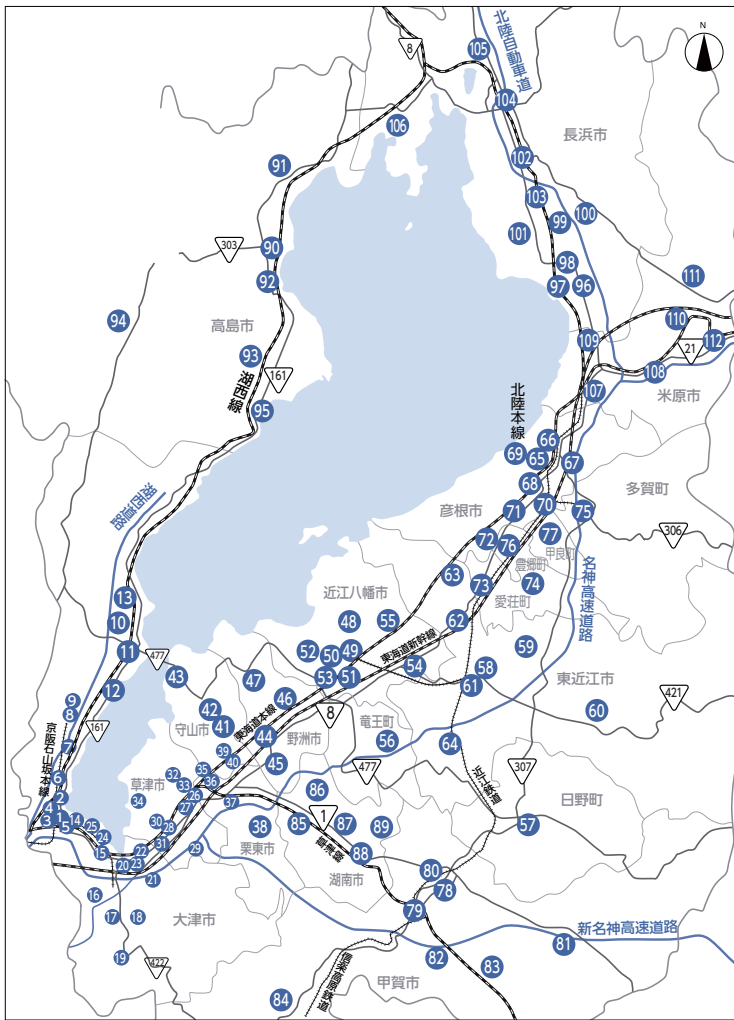

# 『しがぎん』店舗配置図

<b>大津市</b>	17 南郷	33 草津パーソナル(出)	47 中主	61 八日市	75 多賀	<b>高島市</b>	105 余呉(代)
1 本店営業部	18 田上(出)	34 下笠	<b>近江八幡市</b>	62 五個荘	76 豊郷	90 今津	106 西浅井(代)
2 西大津駅前(出)	19 大石(出)	<b>栗東市</b>	48 八幡	63 能登川	77 甲良(出)	91 近江マキノ(代)	<b>米原市</b>
3 中町(出)	20 瀬田	35 大宝	49 八幡駅前	64 桜川	<b>甲賀市</b>	92 新旭	107 米原
4 大津市役所(出)	21 大津市場(代)	36 栗東駅前(出)	50 八幡西(出)	<b>彦根市</b>	78 水口	93 安曇川	108 醒井(代)
5 大津駅前	22 瀬田駅前	37 栗東	51 八幡南(出)	65 彦根	79 貢生川(出)	94 朽木(代)	109 近江町
6 錦織	23 大江(出)	38 栗東トレセン前	52 江頭	66 彦根駅前	80 綾野	95 高島	110 山東
7 唐崎	24 膳所	<b>守山市</b>	53 桐原(出)	67 彦根東(出)	81 土山	<b>長浜市</b>	111 伊吹(代)
8 坂本	25 膳所駅前	39 守山	54 武佐	68 彦根南	82 甲南	96 長浜	112 柏原(代)
9 日吉台(出)	<b>草津市</b>	40 守山東(出)	55 安土	69 大数	83 大原	97 長浜駅前	(出)出張所
10 びわ湖ロースタウン	26 草津	41 守山北	<b>蒲生郡</b>	70 高宮	84 信楽	98 長浜北	(代)代理店
11 堅田駅前	27 草津市役所(出)	42 播磨田	56 竜王	71 河瀬	<b>湖南市</b>	99 虎姫	
12 仰木雄琴(出)	28 南草津駅前	43 木浜	57 日野	72 稲枝	85 石部	100 浅井(出)	
13 志賀町	29 グリーンヒル(出)	<b>野洲市</b>	<b>東近江市</b>	<b>愛知郡</b>	86 菩提寺(出)	101 びわ町(代)	
14 泉庁	30 南草津パーソナル(出)	44 野洲	58 八日市東	73 愛知川	87 甲西中央	102 高月	
15 石山	31 南笠	45 三上(出)	59 湖東(出)	74 秦荘(出)	88 甲西(出)	103 湖北(代)	
16 寺辺(出)	32 草津西	46 祇王	60 永源寺(出)	<b>犬上郡</b>	89 岩根	104 木之本	

## 京都市中心部

【大阪府】●大阪 ●梅田 ●大阪北法人営業部 ●阪急高槻 ●牧野  
 ●大阪東法人営業部 【東京都】●東京(東京事務所) 【愛知県】●名古屋  
 【三重県】●上野 ●三重法人営業部(四日市) 【岐阜県】●大垣  
 【海外】◎香港、上海駐在員事務所、バンコク駐在員事務所