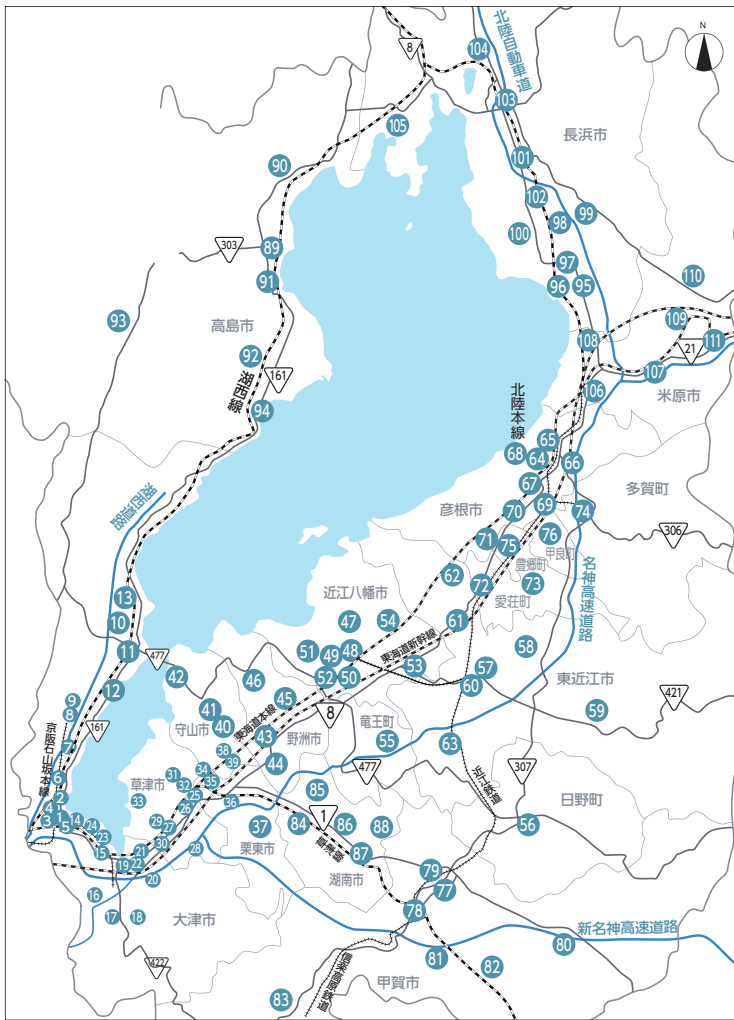

『しがぎん』店舗配置図

大津市	17 南郷	33 下笠	近江八幡市	61 五個荘	75 豊郷	89 今津	105 西浅井(代)
1 本店営業部	18 田上(出)	栗東市	47 八幡	62 能登川	76 甲良(出)	90 近江マキノ(代)	米原市
2 西大津駅前(出)	19 瀬田	34 大宝	48 八幡駅前	63 桜川	甲賀市	91 新旭	106 米原
3 中町(出)	20 大津市場(代)	35 栗東駅前(出)	49 八幡西(出)	彦根市	77 水口	92 安曇川	107 醍井(代)
4 大津市役所(出)	21 瀬田駅前	36 栗東	50 八幡南(出)	64 彦根	78 貴生川(出)	93 朽木(代)	108 近江町
5 大津駅前	22 大江(出)	37 栗東トレセン前	51 江頭	65 彦根駅前	79 綾野	94 高島	109 山東
6 錦織	23 膳所	守山市	52 桐原(出)	66 彦根東(出)	80 土山	長浜市	110 伊吹(代)
7 唐崎	24 膳所駅前	38 守山	53 武佐	67 彦根南	81 甲南	95 長浜	111 柏原(代)
8 坂本	草津市	39 守山東(出)	54 安土	68 大数	82 大原	96 長浜駅前	(出)出張所
9 日吉台(出)	25 草津	40 守山北	蒲生郡	69 高宮	83 信楽	97 長浜北	(代)代理店
10 びわ湖ロースタウン	26 草津市役所(出)	41 播磨田	55 竜王	70 河瀬	湖南市	98 虎姫	
11 堅田駅前	27 南草津駅前	42 木浜	56 日野	71 稲枝	84 石部	99 浅井(出)	
12 仰木雄琴(出)	28 グリーンヒル(出)	野洲市	東近江市	愛知県	85 菩提寺(出)	100 びわ町(代)	
13 志賀町	29 南草津パーソナル(出)	43 野洲	57 八日市東	72 愛知川	86 甲西中央	101 高月	
14 県庁	30 南笠	44 三上(出)	58 湖東(出)	73 秦荘(出)	87 甲西(出)	102 湖北(代)	
15 石山	31 草津西	45 誼王	59 永源寺(出)	犬上郡	88 岩根	103 木之本	
16 寺辺(出)	32 草津パーソナル(出)	46 中主	60 八日市	74 多賀	高島市	104 余呉(代)	

京都市中心部

【大阪府】●大阪 ●梅田 ●大阪北法人営業部 ●阪急高槻 ●牧野
 ●大阪東法人営業部 【東京都】●東京(東京事務所) 【愛知県】●名古屋
 【岐阜県】●大垣 【三重県】●上野 ●三重法人営業部(四日市)
 【海外】◎香港、上海駐在員事務所、バンコク駐在員事務所

香港支店

上海駐在員事務所

バンコク駐在員事務所

コーポレート・データ

チャネル別個人取引サービスのご案内
 『しがぎん』店舗配置図