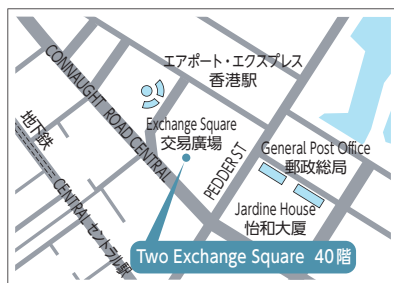

『しがぎん』店舗配置図

大津市	17 南郷	33 下笠	近江八幡市	61 五個荘	75 豊郷	89 今津	105 西浅井(代)
1 本店営業部	18 田上(出)	栗東市	47 八幡	62 能登川	76 甲良(出)	90 近江マキノ(代)	米原市
2 西大津駅前(出)	19 瀬田	34 大宝	48 八幡駅前	63 桜川	甲賀市	91 新旭	106 米原
3 中町(出)	20 大津市場(代)	35 栗東駅前(出)	49 八幡西(出)	彦根市	77 水口	92 安曇川	107 醍井(代)
4 大津市役所(出)	21 瀬田駅前	36 栗東	50 八幡南(出)	64 彦根	78 貴生川(出)	93 朽木(代)	108 近江町
5 大津駅前	22 大江(出)	37 栗東トレセン前	51 江頭	65 彦根駅前	79 綾野	94 高島	109 山東
6 錦織	23 膳所	守山市	52 桐原(出)	66 彦根東(出)	80 土山	長浜市	110 伊吹(代)
7 唐崎	24 膳所駅前	38 守山	53 武佐	67 彦根南	81 甲南	95 長浜	111 柏原(代)
8 坂本	草津市	39 守山東(出)	54 安土	68 大数	82 大原	96 長浜駅前	(出)出張所
9 日吉台(出)	25 草津	40 守山北	蒲生郡	69 高宮	83 信楽	97 長浜北	(代)代理店
10 びわ湖ロースタウン	26 草津市役所(出)	41 播磨田	55 竜王	70 河瀬	湖南市	98 虎姫	
11 堅田駅前	27 南草津駅前	42 木浜	56 日野	71 稲枝	84 石部	99 浅井(出)	
12 仰木雄琴(出)	28 グリーンヒル(出)	野洲市	東近江市	愛知県	85 菩提寺(出)	100 びわ町(代)	
13 志賀町	29 南草津パーソナル(出)	43 野洲	57 八日市東	72 愛知川	86 甲西中央	101 高月	
14 県庁	30 南笠	44 三上(出)	58 湖東(出)	73 秦荘(出)	87 甲西(出)	102 湖北(代)	
15 石山	31 草津西	45 誼王	59 永源寺(出)	犬上郡	88 岩根	103 木之本	
16 寺辺(出)	32 草津パーソナル(出)	46 中主	60 八日市	74 多賀	高島市	104 余呉(代)	

京都市中心部

【大阪府】●大阪 ●梅田 ●大阪北法人営業部 ●阪急高槻 ●牧野
 ●大阪東法人営業部 【東京都】●東京(東京事務所) 【愛知県】●名古屋
 【岐阜県】●大垣 【三重県】●上野 ●三重法人営業部(四日市)
 【海外】◎香港、上海駐在員事務所、バンコク駐在員事務所

香港支店

上海駐在員事務所

バンコク駐在員事務所

コーポレート・データ

チャネル別個人取引サービスのご案内
 『しがぎん』店舗配置図