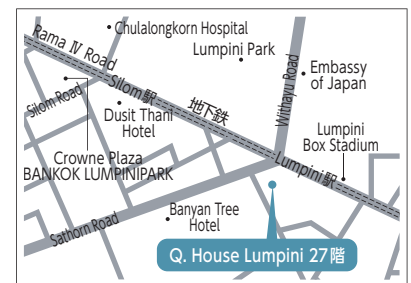

『しがぎん』店舗配置図

大津市	17 南郷	33 下笠	近江八幡市	61 五個荘	75 豊郷	89 今津	105 西浅井(代)
1 本店営業部	18 田上(出)	栗東市	47 八幡	62 能登川	76 甲良(出)	90 近江マキノ(代)	米原市
2 西大津駅前(出)	19 瀬田	34 大宝	48 八幡駅前	63 桜川	甲賀市	91 新旭	106 米原
3 中町(出)	20 大津市場(代)	35 栗東駅前(出)	49 八幡西(出)	彦根市	77 水口	92 安曇川	107 醍井(代)
4 大津市役所(出)	21 瀬田駅前	36 栗東	50 八幡南(出)	64 彦根	78 貴生川(出)	93 朽木(代)	108 近江町
5 大津駅前	22 大江(出)	37 栗東トレセン前	51 江頭	65 彦根駅前	79 綾野	94 高島	109 山東
6 錦織	23 膳所	守山市	52 桐原(出)	66 彦根東(出)	80 土山	長浜市	110 伊吹(代)
7 唐崎	24 膳所駅前	38 守山	53 武佐	67 彦根南	81 甲南	95 長浜	111 柏原(代)
8 坂本	草津市	39 守山東(出)	54 安土	68 大数	82 大原	96 長浜駅前	(出)出張所
9 日吉台(出)	25 草津	40 守山北	蒲生郡	69 高宮	83 信楽	97 長浜北	(代)代理店
10 びわ湖ロースタウン	26 草津市役所(出)	41 播磨田	55 竜王	70 河瀬	湖南市	98 虎姫	
11 堅田駅前	27 南草津駅前	42 木浜	56 日野	71 稲枝	84 石部	99 浅井(出)	
12 仰木雄琴(出)	28 グリーンヒル(出)	野洲市	東近江市	愛知県	85 菩提寺(出)	100 びわ町(代)	
13 志賀町	29 南草津パーソナル(出)	43 野洲	57 八日市東	72 愛知川	86 甲西中央	101 高月	
14 県庁	30 南笠	44 三上(出)	58 湖東(出)	73 秦荘(出)	87 甲西(出)	102 湖北(代)	
15 石山	31 草津西	45 誼王	59 永源寺(出)	犬上郡	88 岩根	103 木之本	
16 寺辺(出)	32 草津パーソナル(出)	46 中主	60 八日市	74 多賀	高島市	104 余呉(代)	

京都市中心部

【大阪府】●大阪 ●梅田 ●大阪北法人営業部 ●阪急高槻 ●牧野
 ●大阪東法人営業部 【東京都】●東京(東京事務所) 【愛知県】●名古屋
 【岐阜県】●大垣 【三重県】●上野 ●三重法人営業部(四日市)
 【海外】◎香港、上海駐在員事務所、バンコク駐在員事務所

香港支店

上海駐在員事務所

バンコク駐在員事務所

コーポレート・データ

チャネル別個人取引サービスのご案内
 『しがぎん』店舗配置図