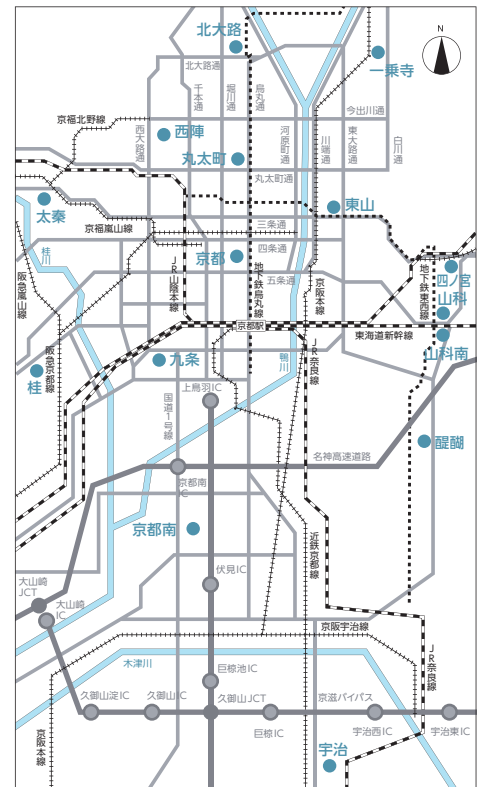

『しがぎん』店舗配置図

大津市	17 南郷	33 下笠	近江八幡市	61 五個荘	75 豊郷	89 今津	105 西浅井(代)
1 本店営業部	18 田上(出)	栗東市	47 八幡	62 能登川	76 甲良(出)	90 近江マキノ(代)	米原市
2 西大津駅前(出)	19 瀬田	34 大宝	48 八幡駅前	63 桜川	甲賀市	91 新旭	106 米原
3 中町(出)	20 大津市場(代)	35 栗東駅前(出)	49 八幡西(出)	彦根市	77 水口	92 安曇川	107 醍井(代)
4 大津市役所(出)	21 瀬田駅前	36 栗東	50 八幡南(出)	64 彦根	78 貴生川(出)	93 朽木(代)	108 近江町
5 大津駅前	22 大江(出)	37 栗東トレセン前	51 江頭	65 彦根駅前	79 綾野	94 高島	109 山東
6 錦織	23 膳所	守山市	52 桐原(出)	66 彦根東(出)	80 土山	長浜市	110 伊吹(代)
7 唐崎	24 膳所駅前	38 守山	53 武佐	67 彦根南	81 甲南	95 長浜	111 柏原(代)
8 坂本	草津市	39 守山東(出)	54 安土	68 大数	82 大原	96 長浜駅前	(出)出張所
9 日吉台(出)	25 草津	40 守山北	蒲生郡	69 高宮	83 信楽	97 長浜北	(代)代理店
10 びわ湖ロースタウン	26 草津市役所(出)	41 播磨田	55 竜王	70 河瀬	湖南市	98 虎姫	
11 堅田駅前	27 南草津駅前	42 木浜	56 日野	71 稲枝	84 石部	99 浅井(出)	
12 仰木雄琴(出)	28 グリーンヒル(出)	野洲市	東近江市	愛知県	85 菩提寺(出)	100 びわ町(代)	
13 志賀町	29 南草津パーソナル(出)	43 野洲	57 八日市東	72 愛知川	86 甲西中央	101 高月	
14 県庁	30 南笠	44 三上(出)	58 湖東(出)	73 秦荘(出)	87 甲西(出)	102 湖北(代)	
15 石山	31 草津西	45 誼王	59 永源寺(出)	犬上郡	88 岩根	103 木之本	
16 寺辺(出)	32 草津パーソナル(出)	46 中主	60 八日市	74 多賀	高島市	104 余呉(代)	

京都市中心部

【大阪府】●大阪 ●梅田 ●大阪北法人営業部 ●阪急高槻 ●牧野
 ●大阪東法人営業部 【東京都】●東京(東京事務所) 【愛知県】●名古屋
 【岐阜県】●大垣 【三重県】●上野 ●三重法人営業部(四日市)
 【海外】◎香港、上海駐在員事務所、バンコク駐在員事務所

香港支店

上海駐在員事務所

バンコク駐在員事務所

コーポレート・データ

チャネル別個人取引サービスのご案内
 『しがぎん』店舗配置図