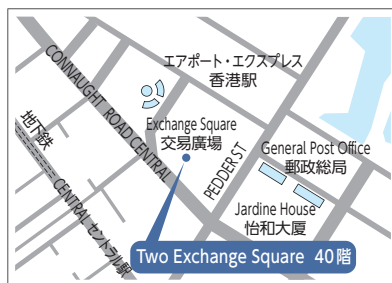

『しがぎん』店舗配置図

大津市	17 田上(出)	栗東市	46 八幡	61 能登川	75 甲良(出)	89 近江マキノ(代)	米原市
1 本店営業部	18 瀬田	33 大宝	47 八幡駅前	62 桜川	甲賀市	90 新旭	105 米原
2 西大津駅前(出)	19 大津市場(代)	34 栗東駅前(出)	48 八幡西(出)	彦根市	76 水口	91 安曇川	106 醍井(代)
3 中町(出)	20 瀬田駅前	35 栗東	49 八幡南(出)	63 彦根	77 貴生川(出)	92 朽木(代)	107 近江町
4 大津市役所(出)	21 大江(出)	36 栗東トレセン前	50 江頭	64 彦根駅前	78 綾野	93 高島	108 山東
5 大津駅前	22 膳所	守山市	51 桐原(出)	65 彦根東(代)	79 土山	長浜市	109 伊吹(代)
6 錦織	23 膳所駅前	37 守山	52 武佐	66 彦根南	80 甲南	94 長浜	110 柏原(代)
7 唐崎	草津市	38 守山東(代)	53 安土	67 大藪	81 大原	95 長浜駅前	(出)出張所
8 坂本	24 草津	39 守山北	蒲生郡	68 高宮	82 信楽	96 長浜北	(代)代理店
9 堅田駅前	25 草津市役所(出)	40 播磨田	54 電王	69 河瀬	湖南市	97 虎姫	
10 びわ湖ロースタウン(出)	26 南草津駅前	41 木浜	55 日野	70 稲枝	83 石部	98 浅井(出)	
11 仰木雄琴(出)	27 グリーンヒル(出)	野洲市	東近江市	愛知郡	84 菩提寺(出)	99 びわ町(代)	
12 志賀町	28 南草津パーソナル(出)	42 野洲	56 八日市東	71 愛知川	85 甲西中央	100 高月	
13 県庁	29 南笠	43 三上(出)	57 湖東(出)	72 秦荘(出)	86 甲西(代)	101 湖北(代)	
14 石山	30 草津西	44 祇王	58 永源寺(代)	犬上郡	87 岩根	102 木之本	
15 寺辺(出)	31 草津パーソナル(出)	45 中主	59 八日市	73 多賀	高島市	103 余呉(代)	
16 南郷	32 下笠	近江八幡市	60 五個荘	74 豊郷	88 今津	104 西浅井(代)	

京都市中心部

【大阪府】●大阪 ●梅田 ●大阪北法人営業部 ●阪急高槻 ●牧野
●大阪東法人営業部 【東京都】●東京(東京事務所)【愛知県】●名古屋
【岐阜県】●大垣 【三重県】●上野 ●三重法人営業部(四日市)
【海外】●香港 ●上海駐在員事務所 ●バンク駐在員事務所

香港支店

上海駐在員事務所

バンコク駐在員事務所

コーポレート・データ/チャネル別個人取引サービスのご案内
『しがぎん』店舗配置図