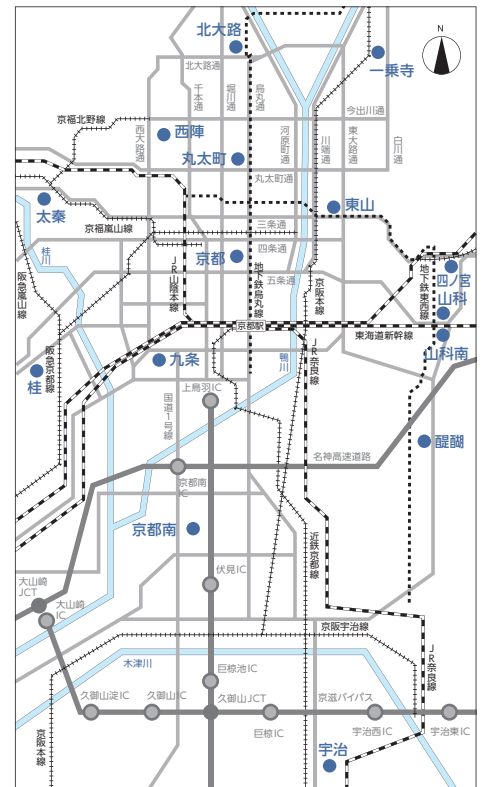

# 『しがぎん』店舗配置図

<b>大津市</b>	17 田上(出)	<b>栗東市</b>	46 八幡	61 能登川	75 甲良(出)	89 近江マキノ(代)	<b>米原市</b>
1 本店営業部	18 瀬田	33 大宝	47 八幡駅前	62 桜川	<b>甲賀市</b>	90 新旭	105 米原
2 西大津駅前(出)	19 大津市場(代)	34 栗東駅前(出)	48 八幡西(出)	<b>彦根市</b>	76 水口	91 安曇川	106 醍井(代)
3 中町(出)	20 瀬田駅前	35 栗東	49 八幡南(出)	63 彦根	77 貴生川(出)	92 朽木(代)	107 近江町
4 大津市役所(出)	21 大江(出)	36 栗東トレセン前	50 江頭	64 彦根駅前	78 綾野	93 高島	108 山東
5 大津駅前	22 膳所	<b>守山市</b>	51 桐原(出)	65 彦根東(代)	79 土山	<b>長浜市</b>	109 伊吹(代)
6 錦織	23 膳所駅前	37 守山	52 武佐	66 彦根南	80 甲南	94 長浜	110 柏原(代)
7 唐崎	<b>草津市</b>	38 守山東(代)	53 安土	67 大藪	81 大原	95 長浜駅前	(出)出張所
8 坂本	24 草津	39 守山北	<b>蒲生郡</b>	68 高宮	82 信楽	96 長浜北	(代)代理店
9 堅田駅前	25 草津市役所(出)	40 播磨田	54 電王	69 河瀬	<b>湖南市</b>	97 虎姫	
10 びわ湖ロースタウン(出)	26 南草津駅前	41 木浜	55 日野	70 稲枝	83 石部	98 浅井(出)	
11 仰木雄琴(出)	27 グリーンヒル(出)	<b>野洲市</b>	<b>東近江市</b>	<b>愛知郡</b>	84 菩提寺(出)	99 びわ町(代)	
12 志賀町	28 南草津パーソナル(出)	42 野洲	56 八日市東	71 愛知川	85 甲西中央	100 高月	
13 県庁	29 南笠	43 三上(出)	57 湖東(出)	72 秦荘(出)	86 甲西(代)	101 湖北(代)	
14 石山	30 草津西	44 祇王	58 永源寺(代)	<b>犬上郡</b>	87 岩根	102 木之本	
15 寺辺(出)	31 草津パーソナル(出)	45 中主	59 八日市	73 多賀	<b>高島市</b>	103 余呉(代)	
16 南郷	32 下笠	<b>近江八幡市</b>	60 五個荘	74 豊郷	88 今津	104 西浅井(代)	

## 京都市中心部

【大阪府】●大阪 ●梅田 ●大阪北法人営業部 ●阪急高槻 ●牧野  
 ●大阪東法人営業部 【東京都】●東京(東京事務所)【愛知県】●名古屋  
 【岐阜県】●大垣 【三重県】●上野 ●三重法人営業部(四日市)  
 【海外】●香港 ●上海駐在員事務所 ●バンク駐在員事務所

## 香港支店

## バンコク駐在員事務所

コーポレート・データ/チャネル別個人取引サービスのご案内  
 『しがぎん』店舗配置図