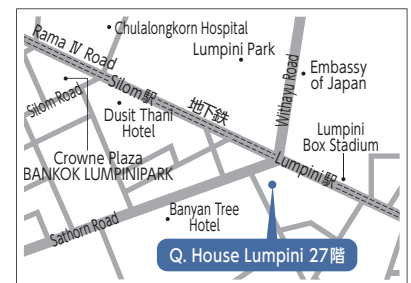

バンコク駐在員事務所

コーポレート・データ/チャネル別個人取引サービスのご案内
『しがぎん』店舗配置図