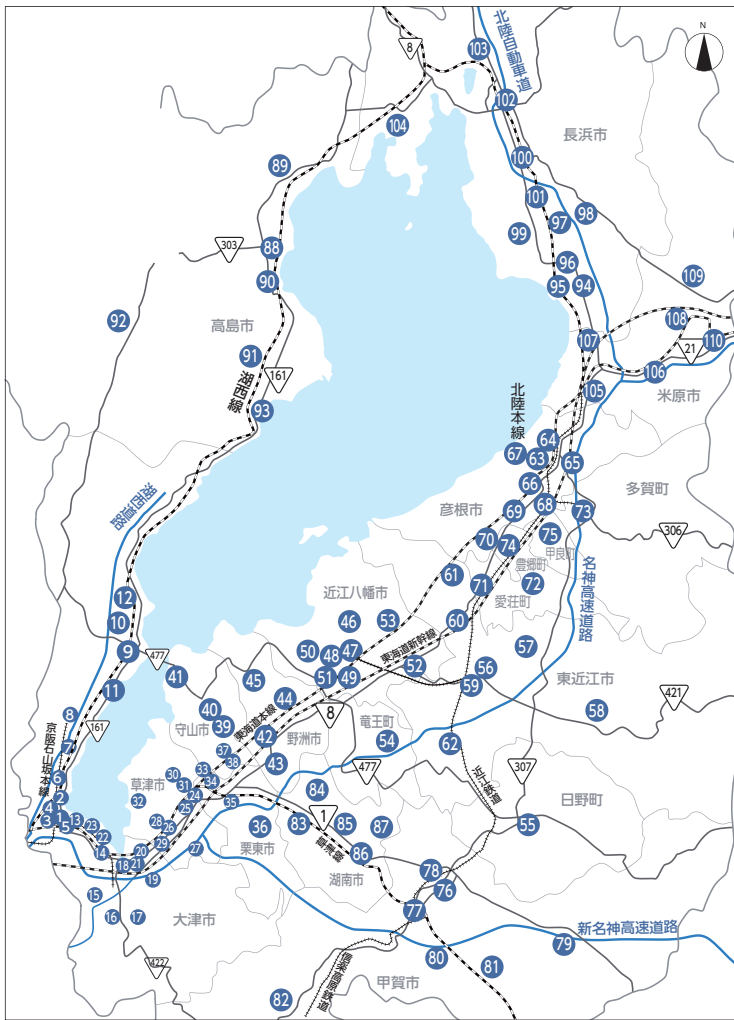

# 『しがぎん』店舗配置図

<b>大津市</b>	17 田上(出)	<b>栗東市</b>	46 八幡	61 能登川	75 甲良(出)	89 近江マキノ(代)	<b>米原市</b>
1 本店営業部	18 瀬田	33 大宝	47 八幡駅前	62 桜川	<b>甲賀市</b>	90 新旭	105 米原
2 西大津駅前(出)	19 大津市場(代)	34 栗東駅前(出)	48 八幡西(出)	<b>彦根市</b>	76 水口	91 安曇川	106 醍井(代)
3 中町(出)	20 瀬田駅前	35 栗東	49 八幡南(出)	63 彦根	77 貴生川(出)	92 朽木(代)	107 近江町
4 大津市役所(出)	21 大江(出)	36 栗東トレセン前	50 江頭	64 彦根駅前	78 綾野	93 高島	108 山東
5 大津駅前	22 膳所	<b>守山市</b>	51 桐原(出)	65 彦根東(代)	79 土山	<b>長浜市</b>	109 伊吹(代)
6 錦織	23 膳所駅前	37 守山	52 武佐	66 彦根南	80 甲南	94 長浜	110 柏原(代)
7 唐崎	<b>草津市</b>	38 守山東(代)	53 安土	67 大藪	81 大原	95 長浜駅前	(出)出張所
8 坂本	24 草津	39 守山北	<b>蒲生郡</b>	68 高宮	82 信楽	96 長浜北	(代)代理店
9 堅田駅前	25 草津市役所(出)	40 播磨田	54 電王	69 河瀬	<b>湖南市</b>	97 虎姫	
10 びわ湖ロースタウン(出)	26 南草津駅前	41 木浜	55 日野	70 稲枝	83 石部	98 浅井(出)	
11 仰木雄琴(出)	27 グリーンヒル(出)	<b>野洲市</b>	<b>東近江市</b>	<b>愛知郡</b>	84 菩提寺(出)	99 びわ町(代)	
12 志賀町	28 南草津パーソナル(出)	42 野洲	56 八日市東	71 愛知川	85 甲西中央	100 高月	
13 県庁	29 南笠	43 三上(出)	57 湖東(出)	72 秦荘(出)	86 甲西(代)	101 湖北(代)	
14 石山	30 草津西	44 祇王	58 永源寺(代)	<b>犬上郡</b>	87 岩根	102 木之本	
15 寺辺(出)	31 草津パーソナル(出)	45 中主	59 八日市	73 多賀	<b>高島市</b>	103 余呉(代)	
16 南郷	32 下笠	<b>近江八幡市</b>	60 五個荘	74 豊郷	88 今津	104 西浅井(代)	

## 京都市中心部

【大阪府】●大阪 ●梅田 ●大阪北法人営業部 ●阪急高槻 ●牧野  
 ●大阪東法人営業部 【東京都】●東京(東京事務所)【愛知県】●名古屋  
 【岐阜県】●大垣 【三重県】●上野 ●三重法人営業部(四日市)  
 【海外】●香港 ●上海駐在員事務所 ●バンク駐在員事務所

## バンコク駐在員事務所

コーポレート・データ/チャネル別個人取引サービスのご案内  
 『しがぎん』店舗配置図